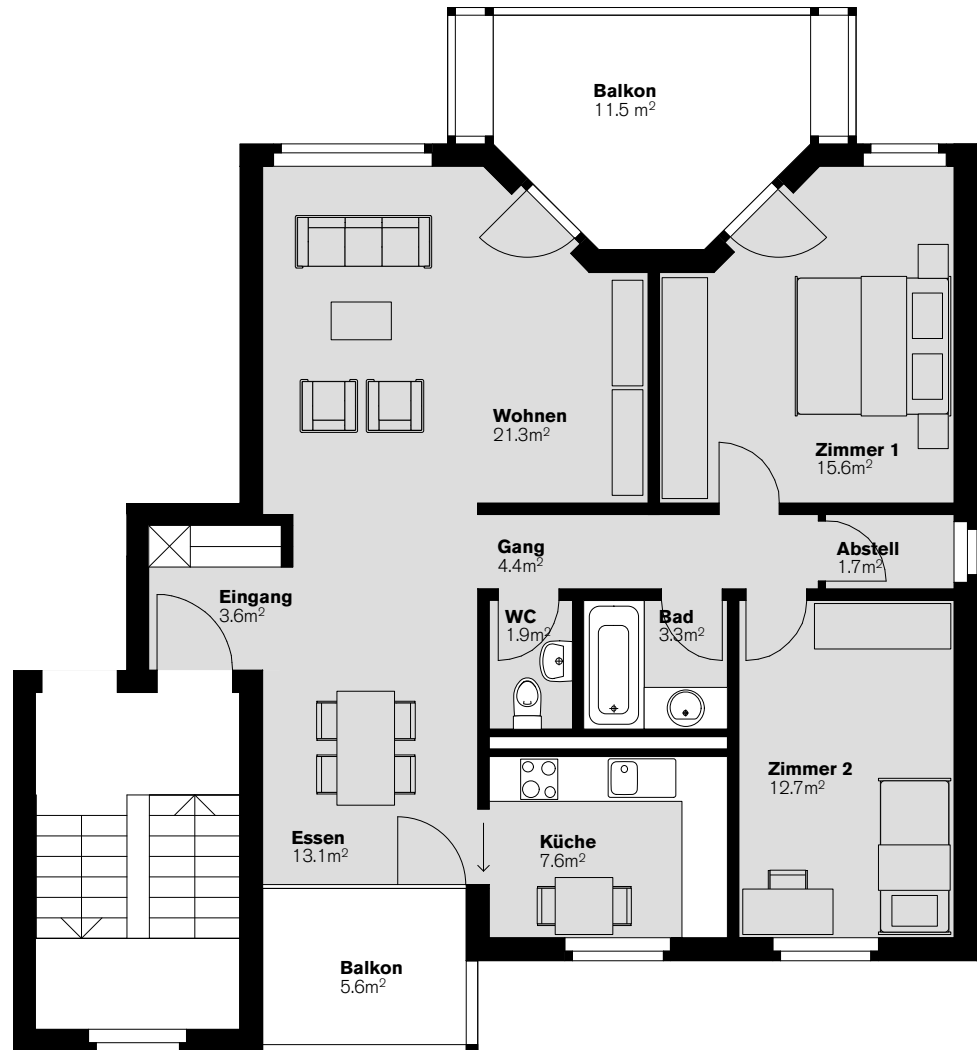

Adresse: Ruchwiesenstrasse 55, 8404 Winterthur
 Objekt: 3.5-Zimmer-Wohnung im 2. Obergeschoss rechts

Objekt-Nummer: 190/206
 Netto Wohnfläche: ca. 85m²

Das Objekt wird wie gesehen gemietet. Allfällige Abweichungen von den angegebenen m²-Zahlen berechtigen nicht zu einer Mietzinsanpassung.

2. Obergeschoss

Lageplan