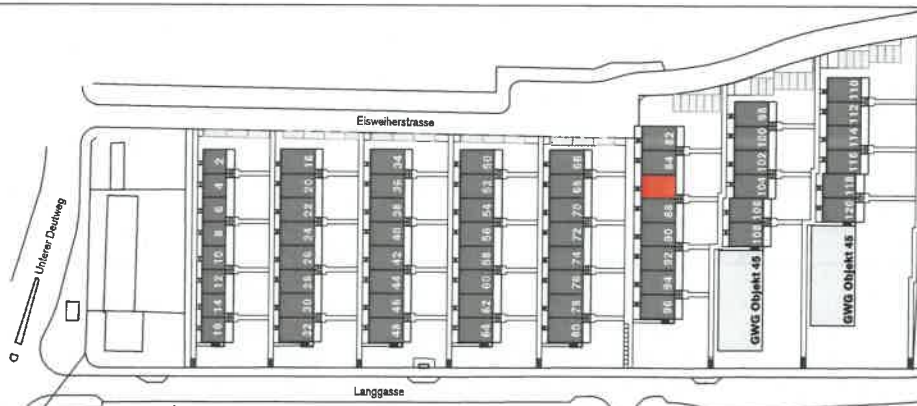

Adresse: Eisweiherstrasse 86, 8400 Winterthur
Objekt: 4.5-Zimmer-EFH

Objekt-Nummer: 40/143
Netto Wohnfläche: ca. 120m²

Das Objekt wird wie gesehen gemietet. Allfällige Abweichungen von den angegebenen m²-Zahlen berechtigen nicht zu einer Mietzinsanpassung.

Lageplan

Adresse: Eisweiherstrasse 86, 8400 Winterthur
Objekt: 4.5-Zimmer-EFH

Objekt-Nummer: 40/143
Netto Wohnfläche: ca. 120m²

Das Objekt wird wie gesehen gemietet. Allfällige Abweichungen von den angegebenen m²-Zahlen berechtigen nicht zu einer Mietzinsanpassung.