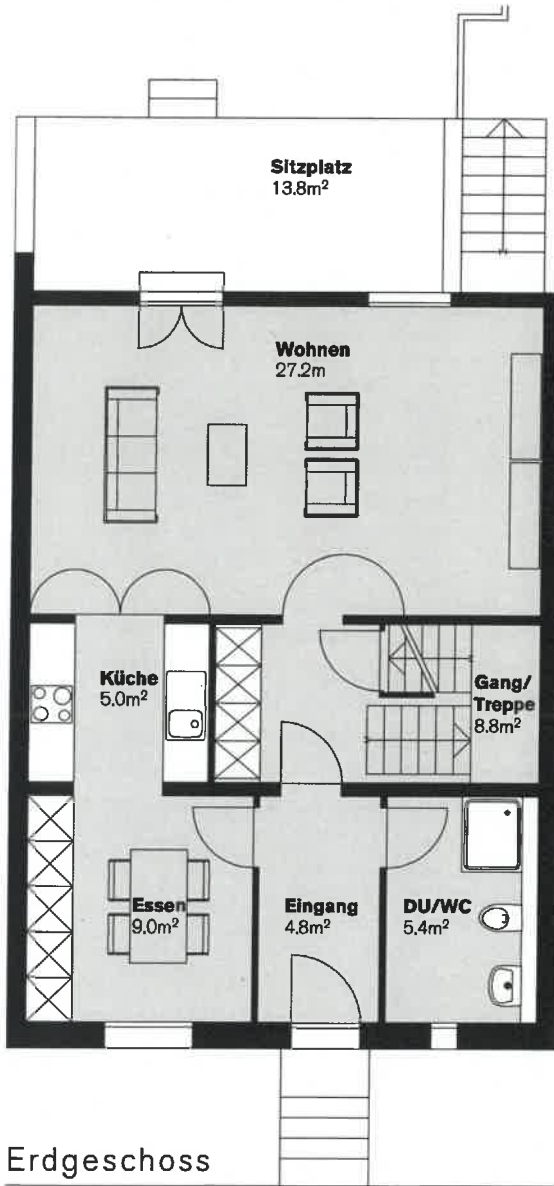

Adresse: Eisweiherstrasse 86, 8400 Winterthur
Objekt: 4.5-Zimmer-EFH

Objekt-Nummer: 40/143
Netto Wohnfläche: ca. 120m²

Das Objekt wird wie gesehen gemietet. Allfällige Abweichungen von den angegebenen m²-Zahlen berechtigen nicht zu einer Mietzinsanpassung.

Lageplan

Adresse: Eisweiherstrasse 86, 8400 Winterthur
Objekt: 4.5-Zimmer-EFH

Objekt-Nummer: 40/143
Netto Wohnfläche: ca. 120m²

Das Objekt wird wie gesehen gemietet. Allfällige Abweichungen von den angegebenen m²-Zahlen berechtigen nicht zu einer Mietzinsanpassung.