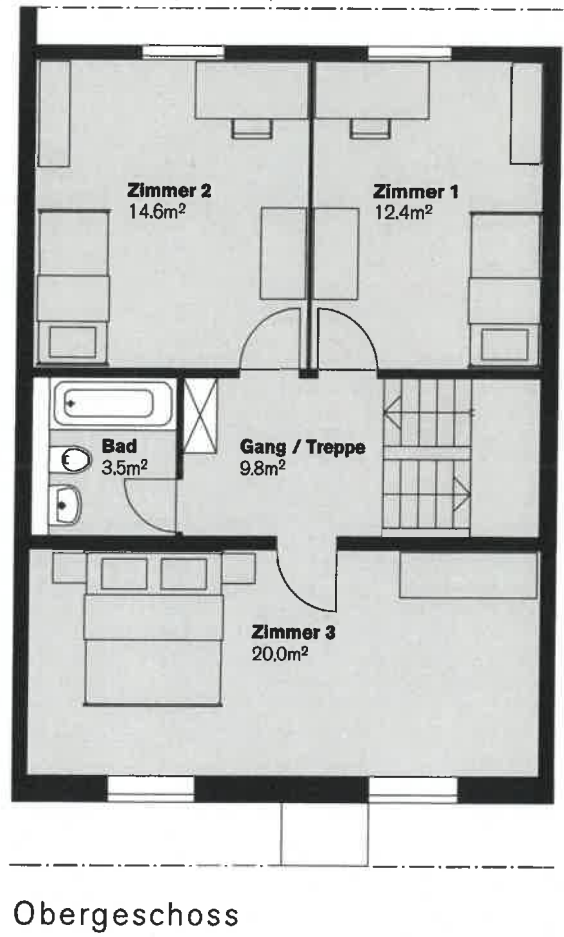

Adresse: Eisweiherstrasse 86, 8400 Winterthur
Objekt: 4.5-Zimmer-EFH

Objekt-Nummer: 40/143
Netto Wohnfläche: ca. 120m²

Das Objekt wird wie gesehen gemietet. Allfällige Abweichungen von den angegebenen m²-Zahlen berechtigen nicht zu einer Mietzinsanpassung.

Lageplan

Adresse: Eisweiherstrasse 86, 8400 Winterthur
Objekt: 4.5-Zimmer-EFH

Objekt-Nummer: 40/143
Netto Wohnfläche: ca. 120m²

Das Objekt wird wie gesehen gemietet. Allfällige Abweichungen von den angegebenen m²-Zahlen berechtigen nicht zu einer Mietzinsanpassung.